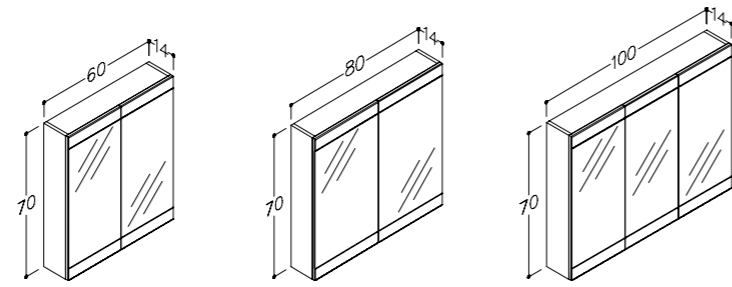

MIRROR CABINETS